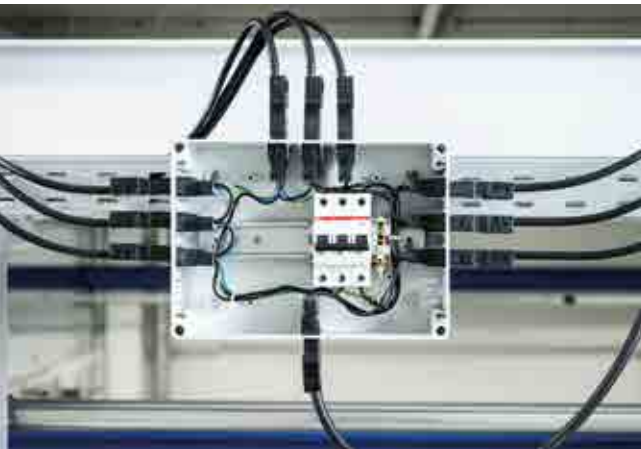

Krabice TKS | Plug & Play – Rychlá a bezpečná instalace

+ Vylamování lze snadno provést šroubovákem.

+ Rámeček adaptéru se vkládá zevnitř a ke krabici se připevní zacvaknutím.

Krabice TKS | Plug & Play – Rychlá a bezpečná instalace

ZÁSUVNÉ KRABICE TKS

Řešení Plug & Play stačí na místě zapojit.

Rychlá a snadná instalace

Jednoduchá implementace dílčích rozvaděčů, malých řídicích systémů a spínacích úloh

Montáž až 26 rámečků adaptéru pro zásuvné konektory WINSTA®