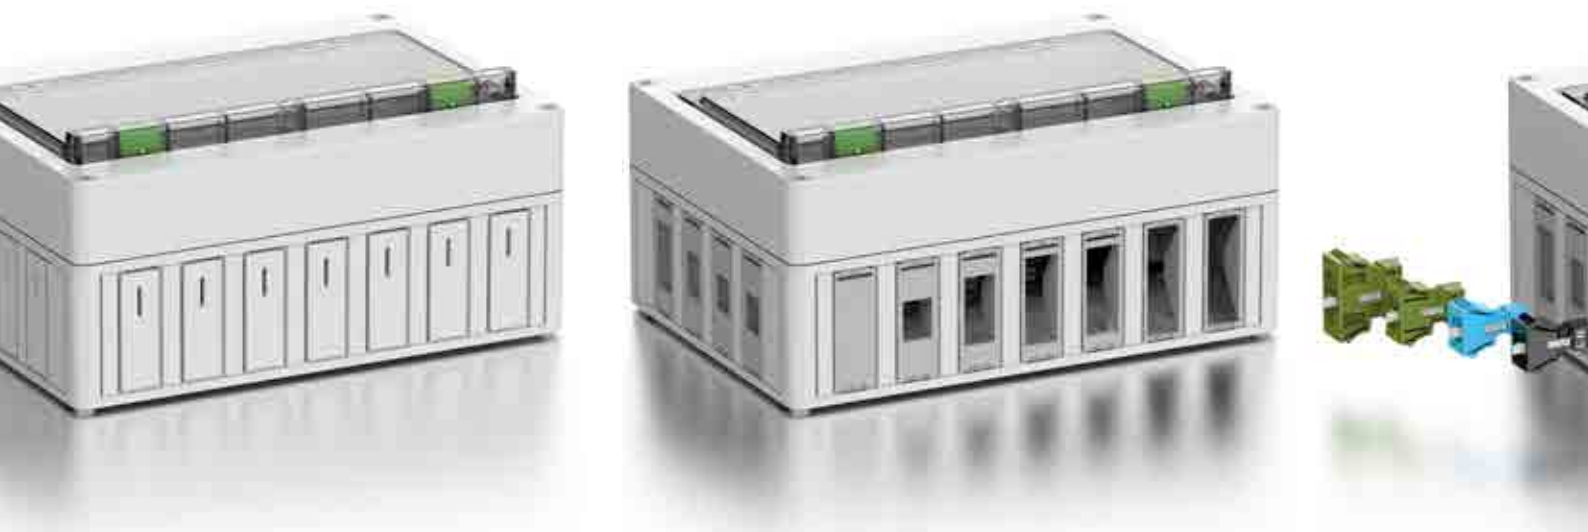

Krabice TKS | Plug & Play – Rychlá a bezpečná instalace

+ Vylamování lze snadno provést šroubovákem.

+ Rámeček adaptéru se vkládá zevnitř a ke krabici se připevní zacvaknutím.

Krabice TKS | Plug & Play – Rychlá a bezpečná instalace

Nové zásuvné krabice řady TKS splňují všechny požadavky stavební technologie zítřka. Předmontované komponenty, které jsou přesně přizpůsobeny jednotlivému použití, umožňují současně vysokou míru bezpečnosti a hospodárnosti. To platí pro kancelářské komplexy, průmyslové objekty nebo výstavní haly.

Zásuvné systémy se skládají z předmontovaných komponent, které stačí na místě zapojit podle principu Plug & Play. Jednotlivé komponenty, jako jsou zástrčky, rozvaděče nebo přívodní vedení, jsou předem naplánovány a vyrobeny na základě konkrétního projektu. Tím se minimalizuje náročnost instalace na místě.

ZÁSUVNÉ KRABICE TKS

Prázdné krabice TKS

IP30

IK07

690V
AC

pro montáž až 26 rámečků adaptéru
pro zásuvné konektory WINSTA®

Výhody na první pohled

■ Úspory nákladů