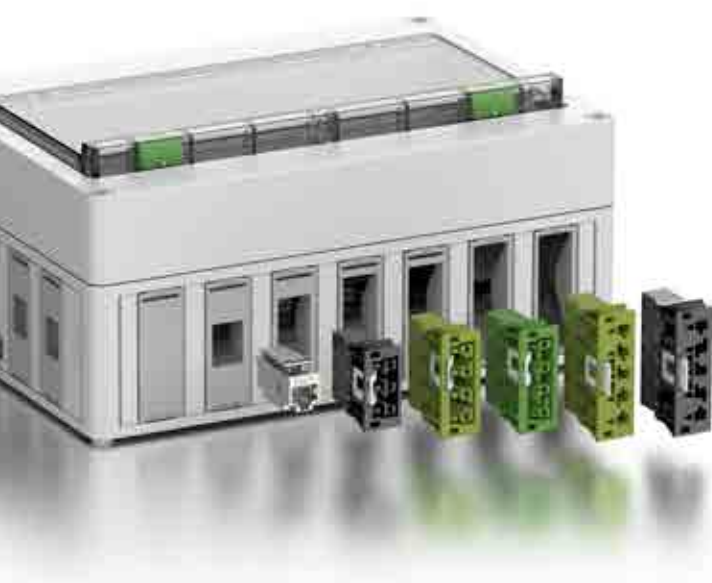

Krabice TKS | Plug & Play – Rychlá a bezpečná instalace

+ Vylamování lze snadno provést šroubovákem.

+ Rámeček adaptéru se vkládá zevnitř a ke krabici se připevní zacvaknutím.

Krabice TKS | Plug & Play – Rychlá a bezpečná instalace

Nové zásuvné krabice řady TKS splňují všechny požadavky stavební technologie zítřka. Předmontované komponenty, které jsou přesně přizpůsobeny jednotlivému použití, umožňují současně vysokou míru bezpečnosti a hospodárnosti. To platí pro kancelářské komplexy, průmyslové objekty nebo výstavní haly.

Zásuvné systémy se skládají z předmontovaných komponent, které stačí na místě zapojit podle principu Plug & Play. Jednotlivé komponenty, jako jsou zástrčky, rozvaděče nebo přívodní vedení, jsou předem naplánovány a vyrobeny na základě konkrétního projektu. Tím se minimalizuje náročnost instalace na místě.

ZÁSUVNÉ KRABICE TKS

Prázdné krabice TKS

IP30

IK07

690V
AC

pro montáž až 26 rámečků adaptéru
pro zásuvné konektory WINSTA®

Výhody na první pohled

■ Úspory nákladů